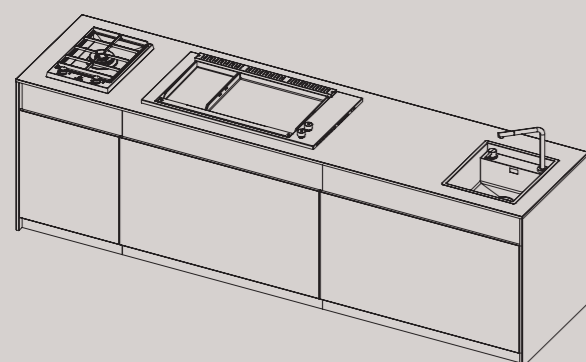

Composizione 4

L. 3031 - P. 752 - H. 959

- PIANO COTTURA BRUCIATORE
  DOPPIA CORONA 4,7 kW DA 37 - AISI 316
- BBQ 80 MIX PIASTRA LISCIA - AISI 304
- LAVABO 440X510 - AISI 316
- MISCELATORE - AISI 316