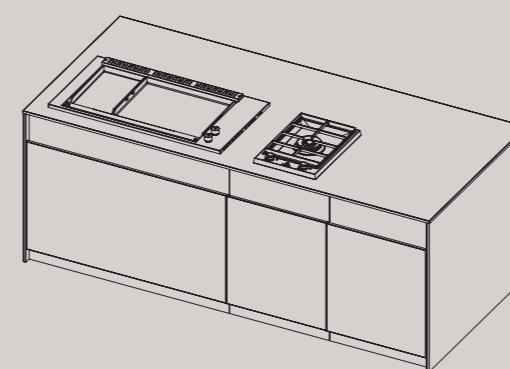

Composizione 7

L. 2432 - P. 1102 - H. 959

- BBQ 80 MIX PIASTRA LISCIA - AISI 304
- PIANO COTTURA BRUCIATORE
  DOPPIA CORONA 4,7 kW DA 37 - AISI 316