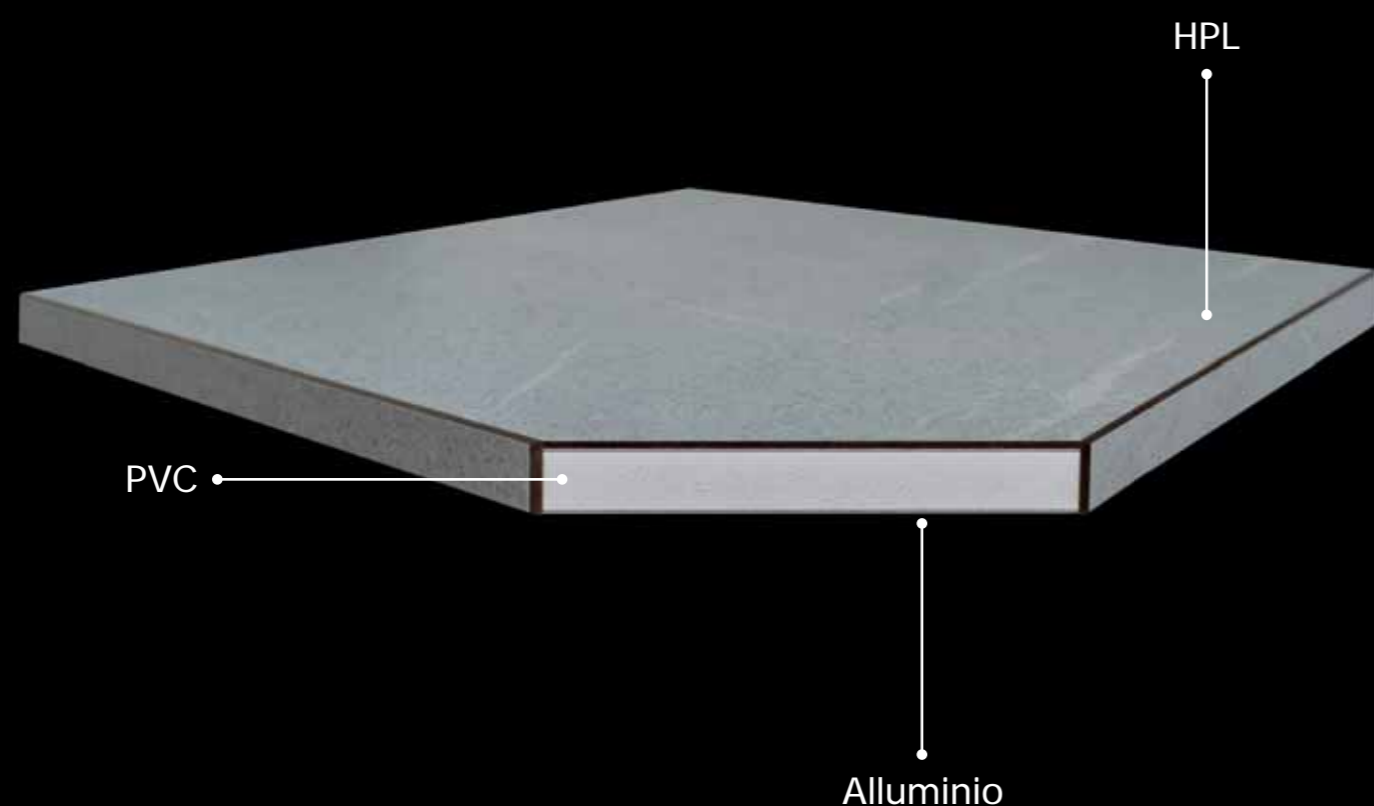

Cosmotech

“ L’innovativo pannello Cosmotech è progettato per elevare le performance dei progetti outdoor. Le sue straordinarie proprietà lo rendono la scelta ideale per allestire gli spazi con stile e praticità. Un alleato perfetto per la realizzazione di prodotti che si adattano perfettamente tanto alla quotidianità quanto alla straordinarietà. ”

Estetica e performance tecniche senza compromessi