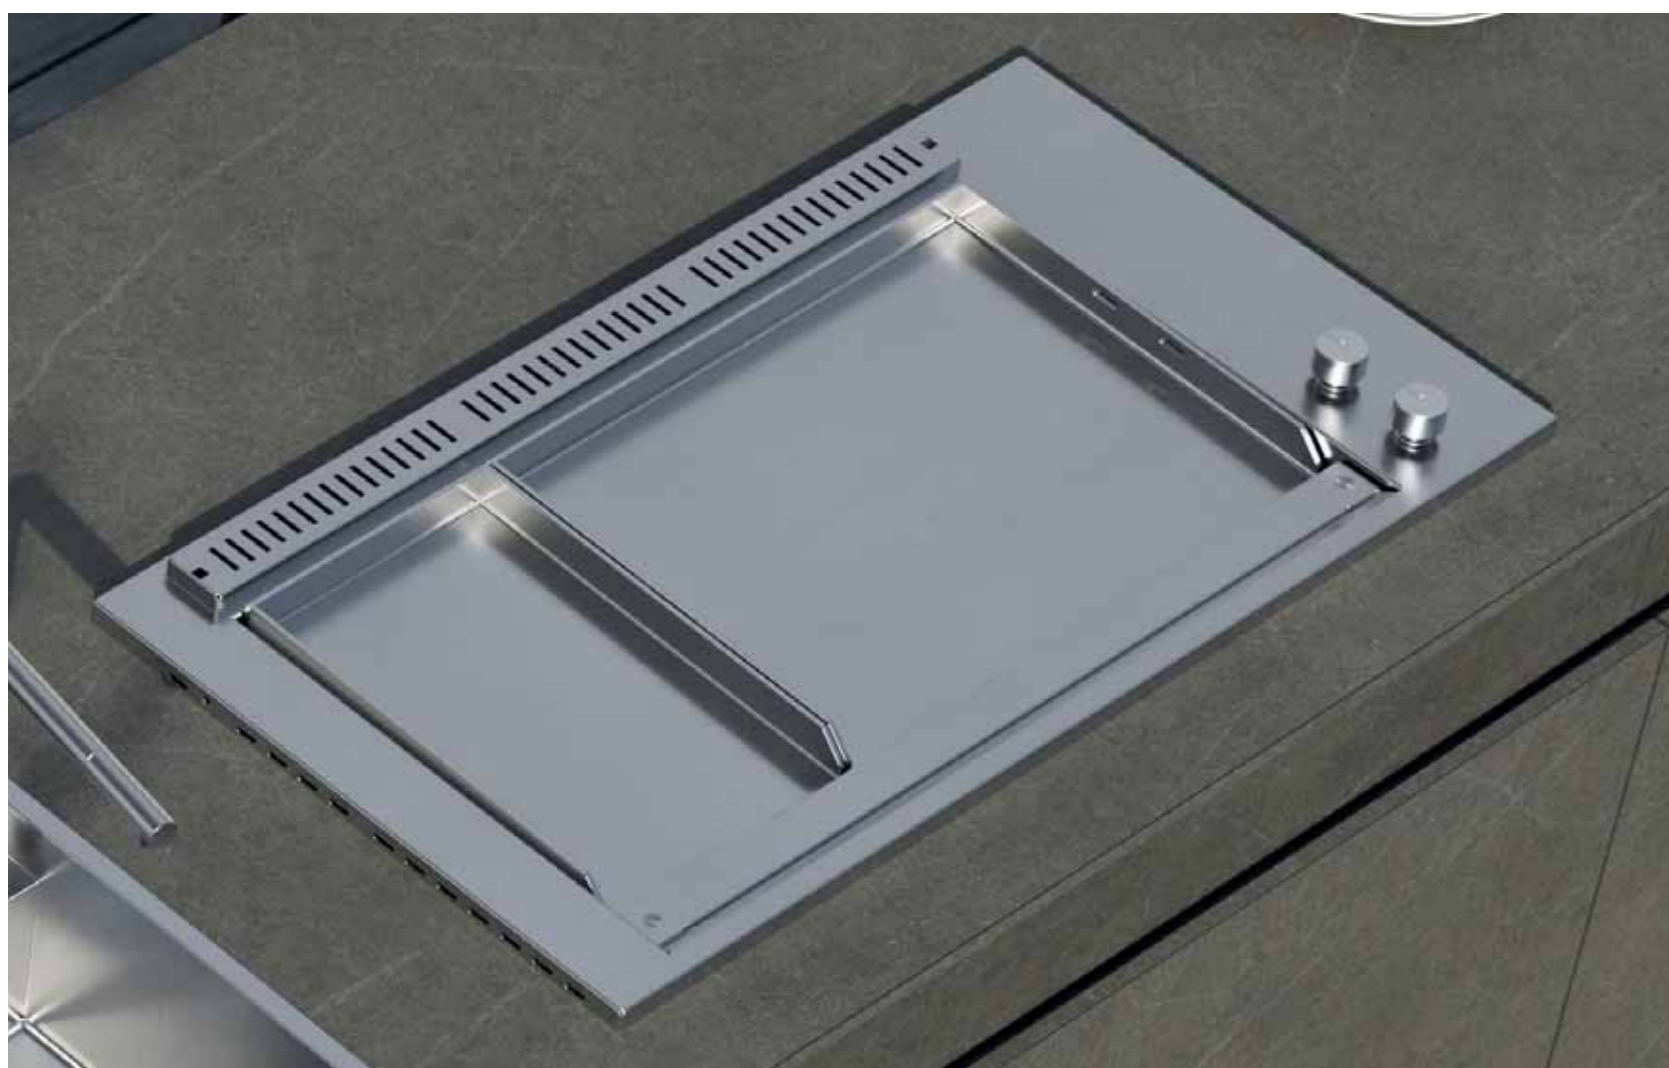

Piani gas

BBQ 80 MIX PIASTRA LISCIA - AISI 304

Piani elettrici